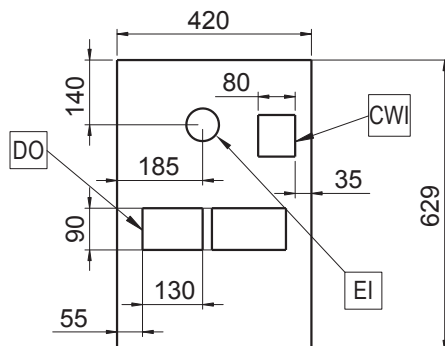

Électrique

Voltage :

602548 (TANGOSTISA) 400 V/3N ph/50 Hz

Puissance de raccordement 5.2 kW

Informations générales

Largeur extérieure 453 mm

Profondeur extérieure 629 mm

Hauteur extérieure 752 mm

Poids net : 98 kg

[NOT TRANSLATED]

Consommation de courant: 14.5 Amps

Accessoires en option

- Sortie eau chaude pour Tango ST et STP SOLO PNC 871020 ☐
- Set petit déjeuner / hotel TANGO PNC 871022 ☐
- Evacuation de café moulu PNC 871023 ☐
- Réfrigérateur de lait pour Tango ST, peut contenir jusqu'à 9l de lait PNC 871024 ☐