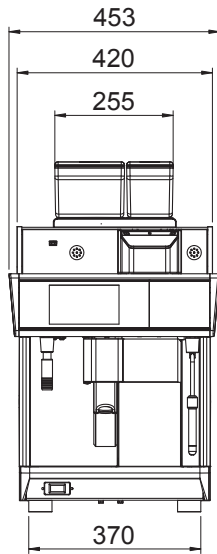

Avant

Électrique

Voltage :

602548 (TANGOSTISA) 400 V/3N ph/50 Hz

Puissance de raccordement 5.2 kW

Informations générales

Largeur extérieure 453 mm

Profondeur extérieure 629 mm

Hauteur extérieure 752 mm

Poids net : 98 kg

[NOT TRANSLATED]

Consommation de courant: 14.5 Amps

Accessoires en option

- Sortie eau chaude pour Tango ST et STP SOLO PNC 871020 ☐
- Set petit déjeuner / hotel TANGO PNC 871022 ☐
- Evacuation de café moulu PNC 871023 ☐
- Réfrigérateur de lait pour Tango ST, peut contenir jusqu'à 9l de lait PNC 871024 ☐