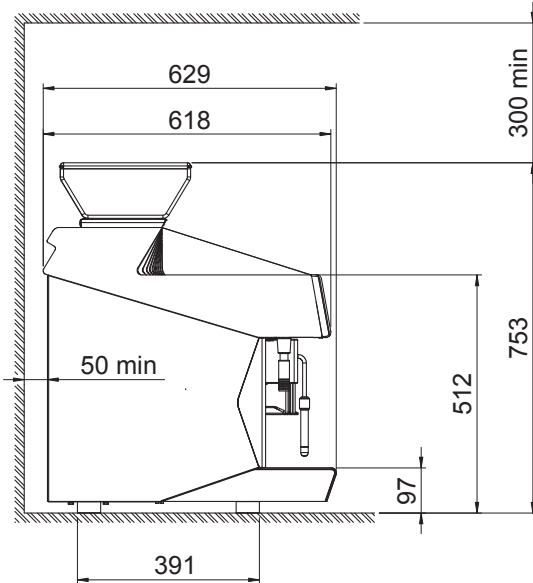

Dessus

Côté